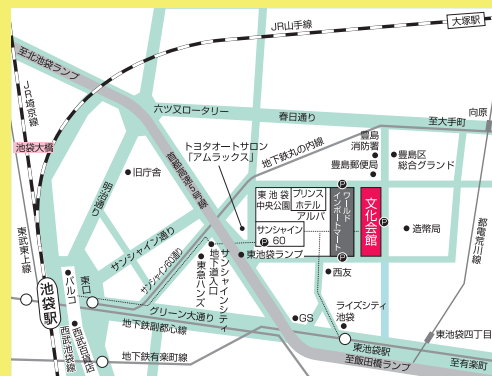

見て触って、体験する。
世界の画材が、今年も池袋に集います！

Japan Art materials Wholesalers Association

JAWA-SHOW会場内

2018 TOKYO画材ショー

平成30年3月10日(土) 10:00-16:00
池袋サンシャインシティ 文化会館
3階 展示ホールC

東京都豊島区東池袋3-1-4

入場無料

●池袋駅東口(JR山手線、埼京線、湘南新宿ライン(宇都宮線、高崎線)、東京メトロ丸の内線、有楽町線、副都心線、西武池袋線、東武東上線)から徒歩約8分
※サンシャイン60通りを直進、東急ハズ横の地下道入る●東池袋駅(東京メトロ有楽町線)2番出口より徒歩約4分●都電荒川線東池袋四丁目駅より徒歩約5分
※サンシャインシティ内の会場位置は裏面をご覧ください。

情報配信中

お問い合わせ:全日本画材協議会 見本市事務局(ホルベイン画材(株)内) ☎0120-941-423

主催:JAWA-SHOW実行委員会 協賛:全日本画材協議会 後援:日本画材工業会・全国額縁組合連合会・日本洋画材料卸業者協議会